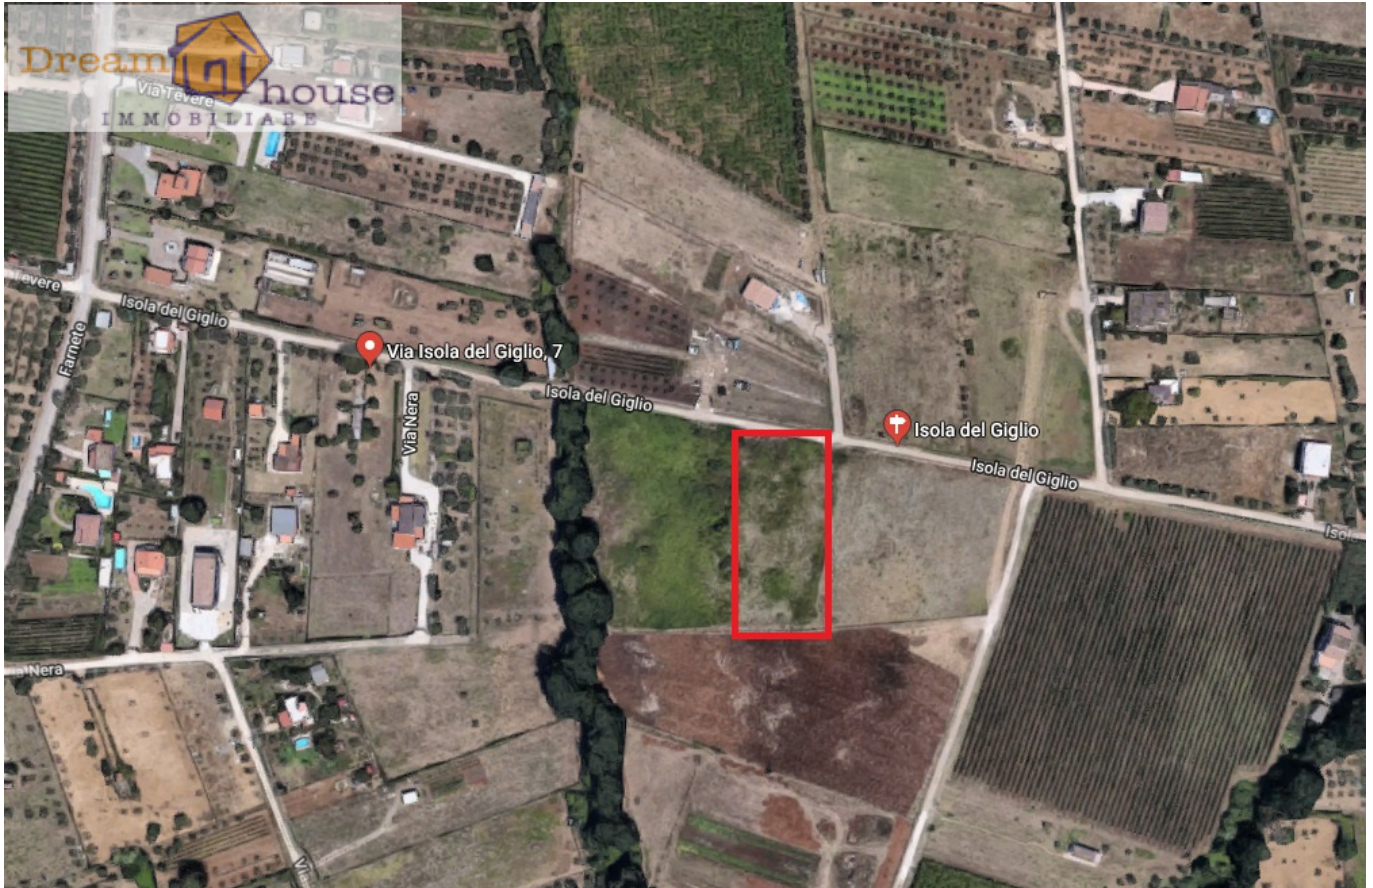

Terreno Agricolo in Vendita a Lanuvio : Malcavallo

5.500 mq

Lanuvio zona Malcavallo e precisamente in via Isola del Giglio, proponiamo in vendita Terreno Agricolo di 5500 MQ pianeggiante.

Informazioni immobile

---> Codice <---: 85

---> Motivazione <---: Vendita

---> Tipologia <---: Terreno Agricolo

Regione: Lazio

---> Provincia <---: Roma

---> Comune <---: Lanuvio

---> frazione <---: Malcavallo

---> Prezzo_Richiesto <---: 10.000 trattabili

---> Totale_mq <---: 5.500 mq

Tipo terreno: Pianeggiante