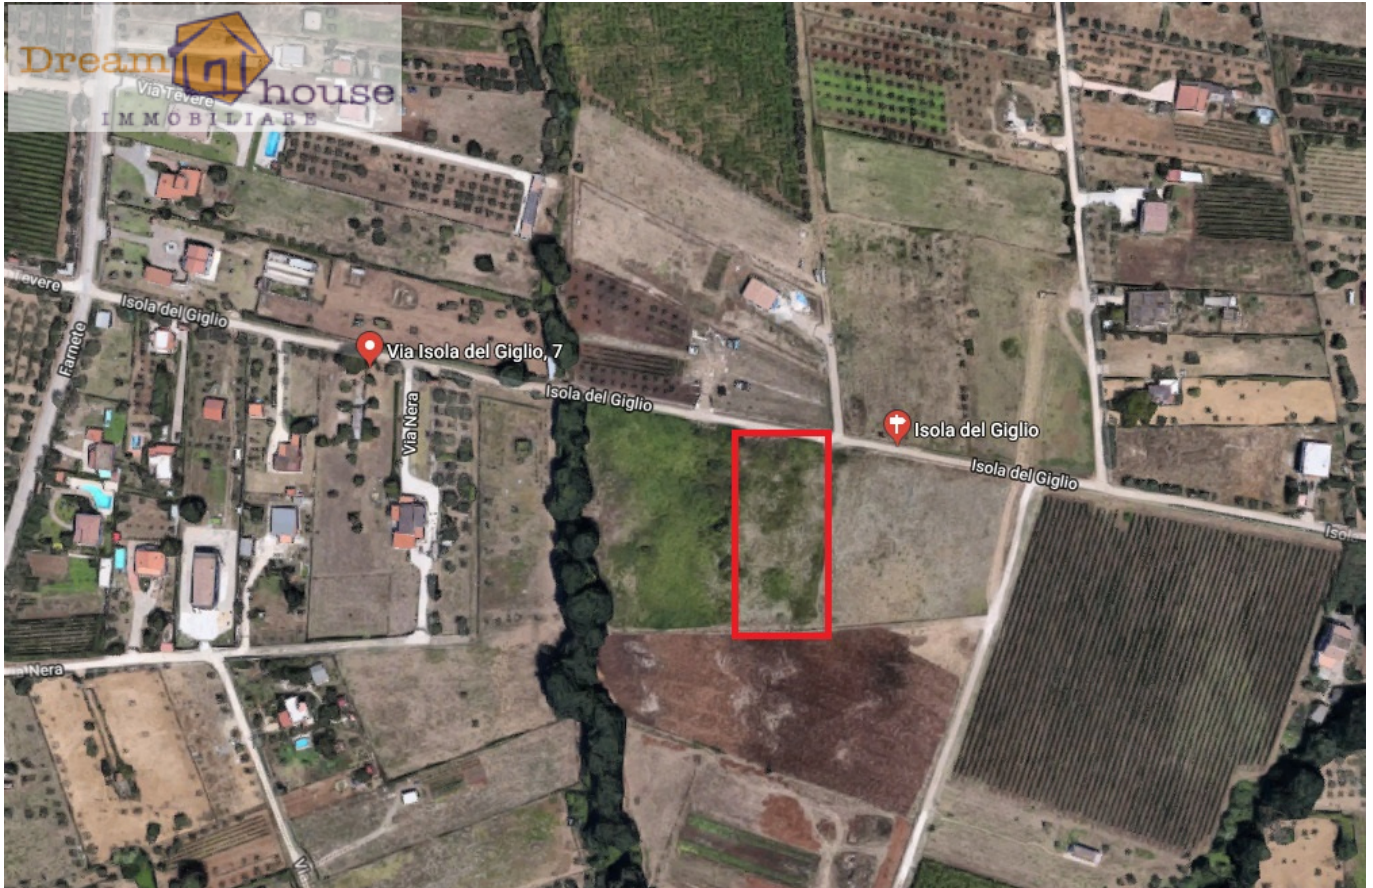

Terreno Agricolo in Vendita a Lanuvio : Malcavallo

5.500 mq

Lanuvio zona Malcavallo e precisamente in via Isola del Giglio, proponiamo in vendita Terreno Agricolo di 5500 MQ pianeggiante.

Informazioni immobile

---> **Codice** <---: 85

---> **Motivazione** <---: Vendita

---> **Tipologia** <---: Terreno Agricolo

Regione: Lazio

---> **Provincia** <---: Roma

---> **Comune** <---: Lanuvio

---> **frazione** <---: Malcavallo

---> **Prezzo_Richiesto** <---: 10.000 trattabili

---> **Totale_mq** <---: 5.500 mq

Tipo terreno: Pianeggiante