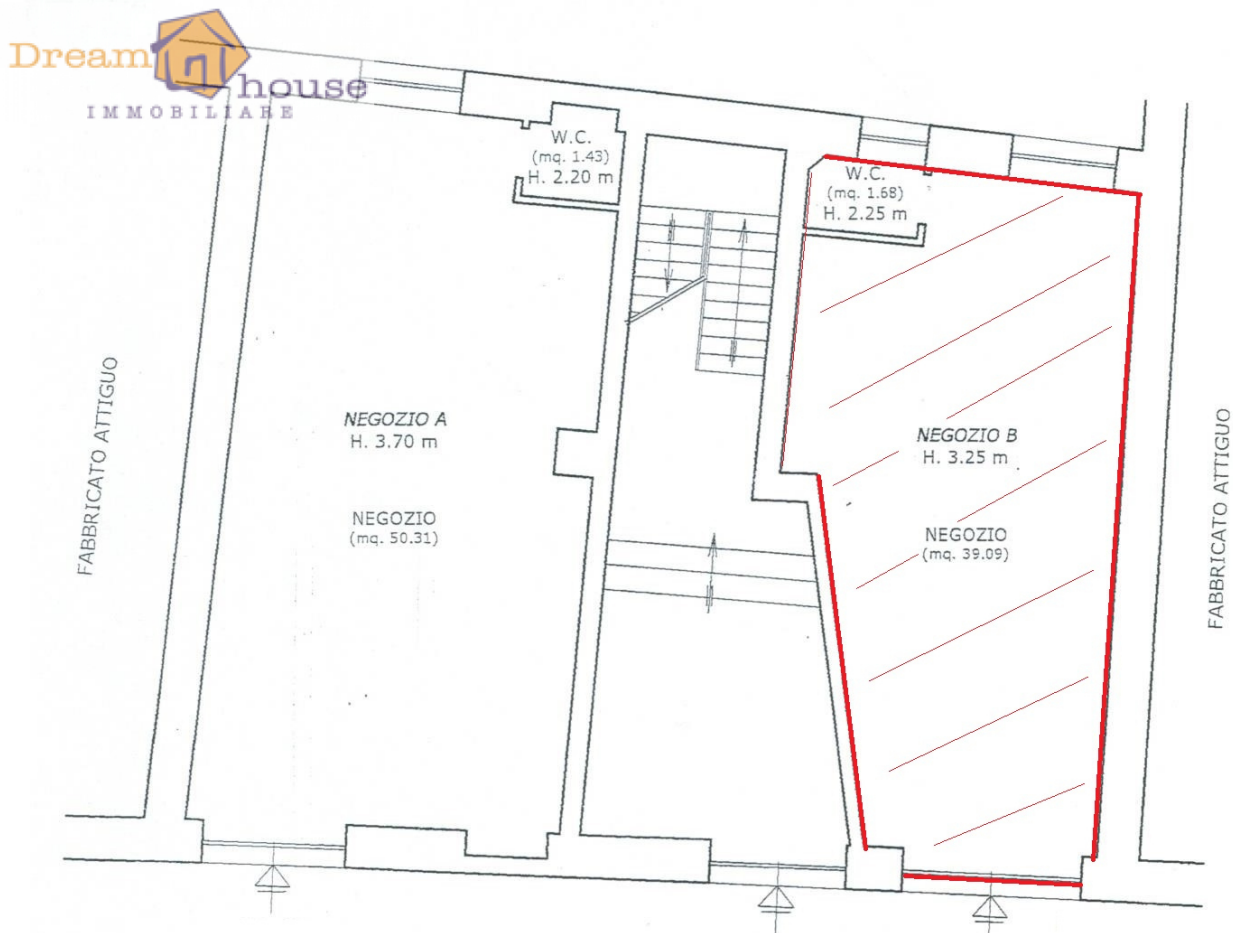

Locale commerciale in Vendita a Velletri

40 mq | : 1 | : 1

Velletri adiacente al centralissimo corso della repubblica si vende locale commerciale con entrata indipendente di mq 40 unico ambiente con bagno. Il locale si presenta in buono stato manutentivo.

---> Comune <---: Velletri

---> Prezzo_Richiesto <---: 55.000

---> Totale_mq <---: 40 mq

---> bagni <---: 1

---> Locali <---: 1

Mq coperti: 40 mq

Mq coperti: Si

Nelle vicinanze